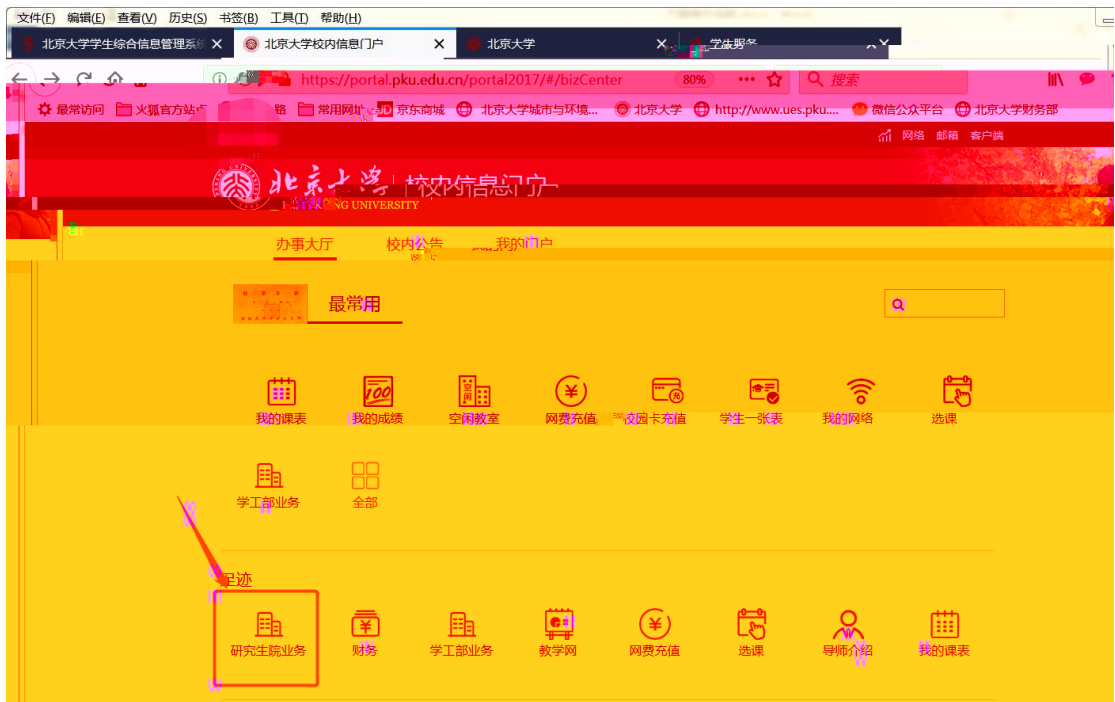

1

2

“ ” “ ” “ ” “ ”

[我的课表](#) | [我的成绩](#) | [空闲教室](#) | [网费充值](#) | [校园卡充值](#) | [学生一张表](#) | [我的网级](#) | [选课](#)

[学工部业务](#) | **全部**

最热

[选课](#) | [空闲教室](#) | [研究生院业务](#) | [财务](#) | [学工部业务](#) | [教学网](#) | [我的成绩](#) | [我的课表](#)